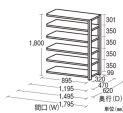

品番：EA976AF-150DB

品名：1495x470x1800mm/200kg/6段 スチール棚(連結用)

販売価格	46,700円(税抜) / 51,370円(税込)		
カタログ価格	46,700円(税抜) / 51,370円(税込)		
在庫数	最新在庫: 0 (2026/06/30 00:14現在)		
商品入数	1	販売単位	台
カタログページ	1633ページ		

こちら商品はメーカー直送品です。納期はエスコへお問合せください。

#### 仕様

※注意※	【お客様組立品】	注意	単体でのご使用はできません。
間口(mm)	1495	奥行(mm)	470
重量(kg)	62.2	高さ	1800mm
段数	6段	支柱幅	36mm
棚板厚み	36mm	耐荷重	1000kg(1段あたり:200kg)
ボルトレス			
スチール製			
25mm間隔で棚板が移動できます。(天板・底板は除く)			
付属のベースプレートは樹脂仕上げになっており、床に傷をつけません。			
何台でも連結拡張が可能で、支柱が共有できる経済的な連結タイプです。			
必要工具	ソフトハンマー(プラスチック、木ゴム製等)		