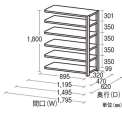

品番：EA976AF-150DC

品名：1495x620x1800mm/200kg/6段 スチール棚(連結用)

販売価格	58,300円(税抜) / 64,130円(税込)		
カタログ価格	58,300円(税抜) / 64,130円(税込)		
在庫数	最新在庫: 0 (2026/06/30 00:22現在)		
商品入数	1	販売単位	台
カタログページ	1633ページ		

こちら商品はメーカー直送品です。納期はエスコへお問合せください。

こちらの商品は車上渡し品です。

こちらの商品はお客様組み立て品です。

仕様

※注意※	【お客様組立品】	注意	単体でのご使用はできません。
間口(mm)	1495	奥行(mm)	620
重量(kg)	81.4	高さ	1800mm
段数	6段	支柱幅	36mm
棚板厚み	36mm	耐荷重	1000kg(1段あたり:200kg)
ボルトレス			
スチール製			
25mm間隔で棚板が移動できます。(天板・底板は除く)			
付属のベースプレートは樹脂仕上げになっており、床に傷をつけません。			
何台でも連結拡張が可能で、支柱が共有できる経済的な連結タイプです。			
必要工具	ソフトハンマー(プラスチック、木ゴム製等)		