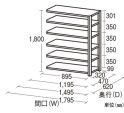

品番：EA976AF-150DC

品名：1495x620x1800mm/200kg/6段 スチール棚(連結用)

販売価格	58,300円(税抜) / 64,130円(税込)		
カタログ価格	58,300円(税抜) / 64,130円(税込)		
在庫数	最新在庫: 0 (2026/06/30 01:17現在)		
商品入数	1	販売単位	台
カタログページ	1633ページ		

こちら商品はメーカー直送品です。納期はエスコへお問合せください。

こちらの商品は車上渡し品です。

こちらの商品はお客様組み立て品です。

仕様

※注意※	【お客様組立品】	注意	単体でのご使用はできません。
間口(mm)	1495	奥行(mm)	620
重量(kg)	81.4	高さ	1800mm
段数	6段	支柱幅	36mm
棚板厚み	36mm	耐荷重	1000kg(1段あたり:200kg)
ボルトレス			
スチール製			
25mm間隔で棚板が移動できます。(天板・底板は除く)			
付属のベースプレートは樹脂仕上げになっており、床に傷をつけません。			
何台でも連結拡張が可能で、支柱が共有できる経済的な連結タイプです。			
必要工具	ソフトハンマー(プラスチック、木ゴム製等)		