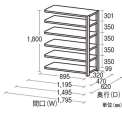

品番：EA976AF-180DC

品名：1795x620x1800mm/200kg/6段 スチール棚(連結用)

販売価格	67,000円(税抜) / 73,700円(税込)		
カタログ価格	67,000円(税抜) / 73,700円(税込)		
在庫数	最新在庫: 0 (2026/06/30 00:22現在)		
商品入数	1	販売単位	台
カタログページ	1633ページ		

こちら商品はメーカー直送品です。納期はエスコへお問合せください。

こちらの商品は車上渡し品です。

こちらの商品はお客様組み立て品です。

仕様

※注意※	【お客様組立品】	注意	単体でのご使用はできません。
間口(mm)	1795	奥行(mm)	620
重量(kg)	94.2	高さ	1800mm
段数	6段	支柱幅	36mm
棚板厚み	36mm	耐荷重	1000kg(1段あたり:200kg)
ボルトレス			
スチール製			
25mm間隔で棚板が移動できます。(天板・底板は除く)			
付属のベースプレートは樹脂仕上げになっており、床に傷をつけません。			
何台でも連結拡張が可能で、支柱が共有できる経済的な連結タイプです。			
必要工具	ソフトハンマー(プラスチック、木ゴム製等)		