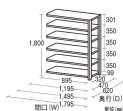

品番：EA976AF-90DA

品名：895x320x1800mm/200kg/6段 スチール棚(連結用)

販売価格	27,900円(税抜) / 30,690円(税込)		
カタログ価格	27,900円(税抜) / 30,690円(税込)		
在庫数	最新在庫: 0 (2026/06/29 23:23現在)		
商品入数	1	販売単位	台
カタログページ	1633ページ		

こちら商品はメーカー直送品です。納期はエスコへお問合せください。

こちらの商品は車上渡し品です。

こちらの商品はお客様組み立て品です。

仕様

※注意※	【お客様組立品】	注意	単体でのご使用はできません。
間口(mm)	895	奥行(mm)	320
重量(kg)	33	高さ	1800mm
段数	6段	支柱幅	36mm
棚板厚み	36mm	耐荷重	1000kg(1段あたり:200kg)
ボルトレス			
スチール製			
25mm間隔で棚板が移動できます。(天板・底板は除く)			
付属のベースプレートは樹脂仕上げになっており、床に傷をつけません。			
何台でも連結拡張が可能で、支柱が共有できる経済的な連結タイプです。			
必要工具	ソフトハンマー(プラスチック、木ゴム製等)		