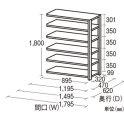

品番：EA976AF-90DB

品名：895x470x1800mm/200kg/6段 スチール棚(連結用)

販売価格	32,100円(税抜) / 35,310円(税込)		
カタログ価格	32,100円(税抜) / 35,310円(税込)		
在庫数	最新在庫: 0 (2026/06/30 00:14現在)		
商品入数	1	販売単位	台
カタログページ	1633ページ		

こちら商品はメーカー直送品です。納期はエスコへお問合せください。

こちらの商品は車上渡し品です。

こちらの商品はお客様組み立て品です。

仕様

※注意※	【お客様組立品】	注意	単体でのご使用はできません。
間口(mm)	895	奥行(mm)	470
重量(kg)	40.2	高さ	1800mm
段数	6段	支柱幅	36mm
棚板厚み	36mm	耐荷重	1000kg(1段あたり:200kg)
ボルトレス			
スチール製			
25mm間隔で棚板が移動できます。(天板・底板は除く)			
付属のベースプレートは樹脂仕上げになっており、床に傷をつけません。			
何台でも連結拡張が可能で、支柱が共有できる経済的な連結タイプです。			
必要工具	ソフトハンマー(プラスチック、木ゴム製等)		