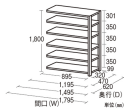

品番：EA976AF-90DC

品名：895x620x1800mm/200kg/6段 スチール棚(連結用)

販売価格	36,300円(税抜) / 39,930円(税込)		
カタログ価格	36,300円(税抜) / 39,930円(税込)		
在庫数	最新在庫: 0 (2026/06/30 00:14現在)		
商品入数	1	販売単位	台
カタログページ	1633ページ		

こちら商品はメーカー直送品です。納期はエスコへお問合せください。

こちらの商品は車上渡し品です。

こちらの商品はお客様組み立て品です。

仕様

※注意※	【お客様組立品】	注意	単体でのご使用はできません。
間口(mm)	895	奥行(mm)	620
重量(kg)	47.5	高さ	1800mm
段数	6段	支柱幅	36mm
棚板厚み	36mm	耐荷重	1000kg(1段あたり:200kg)
ボルトレス			
スチール製			
25mm間隔で棚板が移動できます。(天板・底板は除く)			
付属のベースプレートは樹脂仕上げになっており、床に傷をつけません。			
何台でも連結拡張が可能で、支柱が共有できる経済的な連結タイプです。			
必要工具	ソフトハンマー(プラスチック、木ゴム製等)		