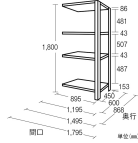

品番：EA976AG-120RC

品名：1195x868x1800mm/300kg/4段 スチール棚(連結用)

販売価格	61,000円(税抜) / 67,100円(税込)		
カタログ価格	61,000円(税抜) / 67,100円(税込)		
在庫数	最新在庫: 0 (2026/06/30 00:16現在)		
商品入数	1	販売単位	台
カタログページ	1634ページ		

こちら商品はメーカー直送品です。納期はエスコへお問合せください。

### 仕様

※注意※	【お客様組立品】	注意	単体でのご使用はできません。
間口(mm)	1195	奥行(mm)	868
重量	75.2kg	材質	スチール
支柱幅	55mm	耐荷重	1500kg(1段あたり:300kg)
高さ	1800mm	段数	4段
50mm間隔で棚板が移動できます。(天板・底板は除く)			
支柱下部に付属のベース金具を取付可能。床面を保護します。			
何台でも連結拡張が可能で、支柱が共有できる経済的な連結タイプです。			
必要工具	ソフトハンマー(プラスチック、木ゴム製等)		