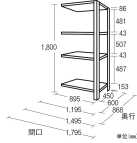

品番：EA976AG-120RC

品名：1195x868x1800mm/300kg/4段 スチール棚(連結用)

販売価格	61,000円(税抜) / 67,100円(税込)		
カタログ価格	61,000円(税抜) / 67,100円(税込)		
在庫数	最新在庫: 0 (2026/04/13 17:08現在)		
商品入数	1	販売単位	台
カタログページ	1634ページ		

こちら商品はメーカー直送品です。納期はエスコへお問合せください。

こちらの商品は車上渡し品です。

こちらの商品はお客様組み立て品です。

仕様

※注意※	【お客様組立品】	注意	単体でのご使用はできません。
間口(mm)	1195	奥行(mm)	868
重量	75.2kg	材質	スチール
支柱幅	55mm	耐荷重	1500kg(1段あたり:300kg)
高さ	1800mm	段数	4段
50mm間隔で棚板が移動できます。(天板・底板は除く)			
支柱下部に付属のベース金具を取付可能。床面を保護します。			
何台でも連結拡張が可能で、支柱が共有できる経済的な連結タイプです。			
必要工具	ソフトハンマー(プラスチック、木ゴム製等)		