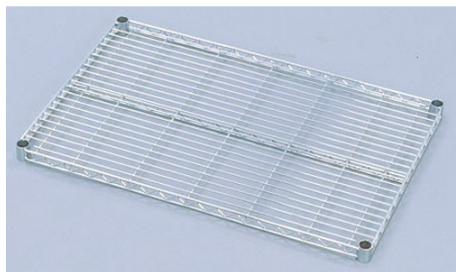

品番：**EA976AJ-24**

品名：1500x610x40mm/φ25mm メタルラック棚板

販売価格	10,800円(税抜) / 11,880円(税込)		
カタログ価格	10,800円(税抜) / 11,880円(税込)		
在庫数	最新在庫: 4 (2026/06/30 01:23現在)		
商品入数	1	販売単位	枚
カタログページ	1618ページ1620ページ		

仕様

メーカー	アイリスオーヤマ (IRIS OHYAMA)	型番	MR-1560T
サイズ(mm)	1500×610×40	棚板内寸(mm)	1428×538
材質	棚板: スチール(クロムメッキ)、固定部品: ABS樹脂	重量	7.3kg
耐荷重	100kg	適合ポール径	φ25mm
EA976AJ-29、-30A、-313～330用			
棚板固定部品4個付			
ポールと組み合わせてラックを作る際は最低2枚とポール4本が必要です。			
メタルラック(ポール直径25mm)専用の別売棚板です。			