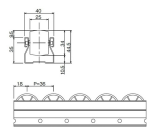

品番：EA976AW-201

品名：2.0m/25mm[パイプラック用]プラスチックコンベア-(樽型)

販売価格	7,560円(税抜) / 8,316円(税込)		
カタログ価格	7,560円(税抜) / 8,316円(税込)		
在庫数	最新在庫: 2 (2026/06/30 00:22現在)		
商品入数	1	販売単位	個
カタログページ	1624ページ		

仕様

サイズ	40mm×44.5mm×2m	ローラー径	34mm
ローラー幅	25mm	ローラーピッチ	36mm
シャフト径	4.0mm	材質	フレーム・シャフト: スチール ローラー: ポリエチレン
仕様	樽型ローラー		
パイプ径φ28mm/パイプラック用			
摩擦抵抗が少なく、滑りが良くなっています。			