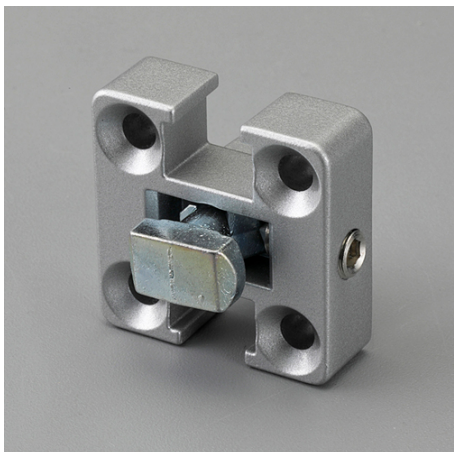

品番：EA976CB-33

品名：30角用 後入れ式ジョイント金具

販売価格	880円(税抜) / 968円(税込)		
カタログ価格	880円(税抜) / 968円(税込)		
在庫数	最新在庫: 10 (2026/04/04 22:40現在)		
商品入数	1	販売単位	個
カタログページ	1625ページ		

タッピンねじの取付について

仕様

仕様	30角Uポール用	外寸	30×30mm
取付穴ピッチ	20×20mm	材質	亜鉛合金(シルバー仕上)
付属品	B4×30(2本)	重量	51g

Uポール(別売:EA976CB-11)に後入れできるジョイント金具

パネル差し込む際にジョイント部分のパネル切欠きが不要です。

後入れ、先入れの両方が可能

※取付穴は4ヶ所ありますが、2ヶ所を止めるだけで十分な締結力がありますので付属のタッピンねじも2本にしています。

株式会社エスコ

大阪府大阪市西区立売堀3丁目8番14号 06-6532-6226(代表)

© 2018 ESCO Co.,Ltd.