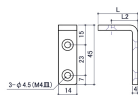

品番 : EA976CB-36

品名 : 40角用 L型ブラケット(2つ穴)

販売価格	405円(税抜) / 446円(税込)		
カタログ価格	405円(税抜) / 446円(税込)		
在庫数	最新在庫: 10 (2026/04/04 21:45現在)		
商品入数	1	販売単位	個
カタログページ	1626ページ		

仕様

仕様	40角Uポール用(2つ穴タイプ)	サイズ	30×45×14mm
厚さ	4mm	取付穴径	M4
材質	スチール(三価ホワイト)	重量	28g
取付ローター(別売:EA976CB-43)でUポールに取付可能です。			
ポール同士の連結、天板の取付に			