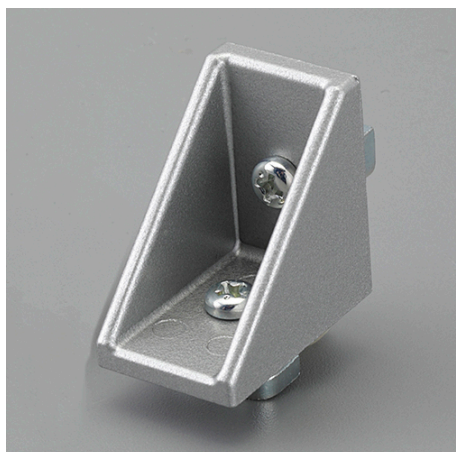

品番 : EA976CB-38

品名 : 30角用 三角ブラケット(シルバ- / ロ-ター付)

販売価格	500円(税抜) / 550円(税込)		
カタログ価格	500円(税抜) / 550円(税込)		
在庫数	最新在庫: 13 (2026/04/04 22:52現在)		
商品入数	1	販売単位	個
カタログページ	1625ページ		

仕様

仕様	30角Uポール用	サイズ	20(W)×30(D)×30(H)mm
取付穴径	φ4.5mm	材質	アルミADC12(シルバ-塗装)
重量	22.3g		
Uポール(別売:EA976CB-11)を接続することができるブラケット			
取付ローター・ビス付			