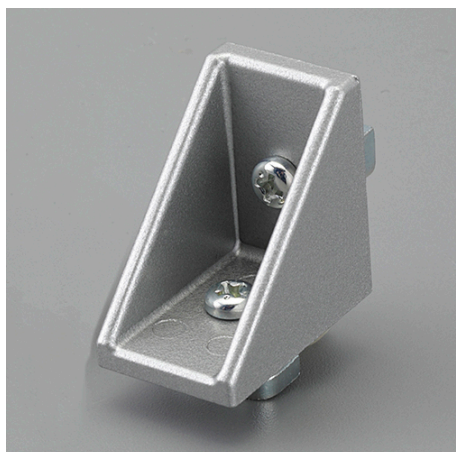

品番 : EA976CB-38

品名 : 30角用 三角ブラケット(シルバ- / ロ-ター付)

販売価格	500円(税抜) / 550円(税込)		
カタログ価格	500円(税抜) / 550円(税込)		
在庫数	最新在庫: 13 (2026/04/04 21:22現在)		
商品入数	1	販売単位	個
カタログページ	1625ページ		

仕様

仕様	30角Uポール用	サイズ	20(W)×30(D)×30(H)mm
取付穴径	φ4.5mm	材質	アルミADC12(シルバ-塗装)
重量	22.3g		
Uポール(別売:EA976CB-11)を接続することができるブラケット			
取付ローター・ビス付			