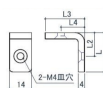

品番 : EA976CB-85

品名 : 30角用 L型ブラケット(1つ穴)

販売価格	385円(税抜) / 424円(税込)		
カタログ価格	385円(税抜) / 424円(税込)		
在庫数	最新在庫: 10 (2026/06/29 23:23現在)		
商品入数	1	販売単位	個
カタログページ	1625ページ		

仕様

仕様	30角Uポール用(1つ穴タイプ)	サイズ	25×25×14mm
厚さ	4mm	取付穴径	M4
材質	スチール(三価ホワイト)	重量	17g
取付ローター(別売:EA976CB-41)でUポールに取付可能です。			
ポール同士の連結、天板の取付に			