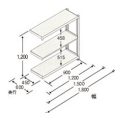

品番：EA976DH-120RB

品名：1190x450x1200mm/150kg/3段 スチール棚(連結用)

販売価格	19,900円(税抜) / 21,890円(税込)		
カタログ価格	19,900円(税抜) / 21,890円(税込)		
在庫数	最新在庫: 0 (2026/06/29 21:05現在)		
商品入数	1	販売単位	台
カタログページ	1629ページ		

こちらの商品はお客様組み立て品です。

仕様

※注意※	【お客様組立品】	段数	3段
サイズ	1200(W)×450(D)×1200(H)mm	間口	1190mm
支柱幅	40mm	棚板厚み	35mm
耐荷重	750kg(1段あたり:150kg)	重量	24.2kg
材質	スチール	必要工具	ソフトハンマー(プラスチック、木ゴム製等)

EA976DH-120Bの連結用スチール棚

何台でも連結拡張が可能で、支柱が共有できる経済的な連結タイプです。