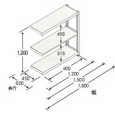

品番：EA976DH-150RB

品名：1490x450x1200mm/150kg/3段 スチール棚(連結用)

| | | | |
|---------|------------------------------|------|---|
| 販売価格 | 24,300円(税抜) / 26,730円(税込) | | |
| カタログ価格 | 24,300円(税抜) / 26,730円(税込) | | |
| 在庫数 | 最新在庫: 0 (2026/04/13 13:56現在) | | |
| 商品入数 | 1 | 販売単位 | 台 |
| カタログページ | 1629ページ | | |

こちらの商品はお客様組み立て品です。

仕様

| | | | |
|------|--------------------------|------|-----------------------|
| ※注意※ | 【お客様組立品】 | 段数 | 3段 |
| サイズ | 1500(W)×450(D)×1200(H)mm | 間口 | 1490mm |
| 支柱幅 | 40mm | 棚板厚み | 35mm |
| 耐荷重 | 750kg(1段あたり:150kg) | 重量 | 31.53kg |
| 材質 | スチール | 必要工具 | ソフトハンマー(プラスチック、木ゴム製等) |

EA976DH-150Bの連結用スチール棚

何台でも連結拡張が可能で、支柱が共有できる経済的な連結タイプです。

組立にボルトが不要なので、簡単に組立が可能です。

棚板は50mm間隔で調節できます。(天板・底板は除く)

※単体でのご使用はできません。

株式会社エスコ

大阪府大阪市西区立売堀3丁目8番14号 06-6532-6226(代表)

© 2018 ESCO Co.,Ltd.