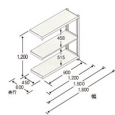

品番：EA976DH-180RC

品名：1790x600x1200mm/150kg/3段 スチール棚(連結用)

販売価格	32,300円(税抜) / 35,530円(税込)		
カタログ価格	32,300円(税抜) / 35,530円(税込)		
在庫数	最新在庫: 0 (2026/06/29 21:05現在)		
商品入数	1	販売単位	台
カタログページ	1629ページ		

こちらの商品はお客様組み立て品です。

#### 仕様

※注意※	【お客様組立品】	段数	3段
サイズ	1800(W)×600(D)×1200(H)mm	間口	1790mm
支柱幅	40mm	棚板厚み	35mm
耐荷重	750kg(1段あたり:150kg)	重量	41.54kg
材質	スチール	必要工具	ソフトハンマー(プラスチック、木ゴム製等)

EA976DH-180Cの連結用スチール棚

何台でも連結拡張が可能で、支柱が共有できる経済的な連結タイプです。

組立にボルトが不要なので、簡単に組立が可能です。

棚板は50mm間隔で調節できます。(天板・底板は除く)

※単体でのご使用はできません。