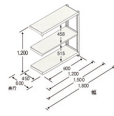

品番：EA976DH-180RC

品名：1790x600x1200mm/150kg/3段 スチール棚(連結用)

販売価格	32,300円(税抜) / 35,530円(税込)		
カタログ価格	32,300円(税抜) / 35,530円(税込)		
在庫数	最新在庫: 0 (2026/04/13 13:57現在)		
商品入数	1	販売単位	台
カタログページ	1629ページ		

こちらの商品はお客様組み立て品です。

#### 仕様

※注意※	【お客様組立品】	段数	3段
サイズ	1800(W)×600(D)×1200(H)mm	間口	1790mm
支柱幅	40mm	棚板厚み	35mm
耐荷重	750kg(1段あたり:150kg)	重量	41.54kg
材質	スチール	必要工具	ソフトハンマー(プラスチック、木ゴム製等)

EA976DH-180Cの連結用スチール棚

何台でも連結拡張が可能で、支柱が共有できる経済的な連結タイプです。

組立にボルトが不要なので、簡単に組立が可能です。

棚板は50mm間隔で調節できます。(天板・底板は除く)

※単体でのご使用はできません。