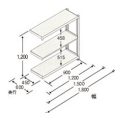

品番：EA976DH-90RB

品名：890x450x1200mm/150kg/3段 スチール棚(連結用)

販売価格	16,800円(税抜) / 18,480円(税込)		
カタログ価格	16,800円(税抜) / 18,480円(税込)		
在庫数	最新在庫: 0 (2026/06/29 20:11現在)		
商品入数	1	販売単位	台
カタログページ	1629ページ		

こちらの商品はお客様組み立て品です。

仕様

※注意※	【お客様組立品】	段数	3段
サイズ	900(W)×450(D)×1200(H)mm	間口	890mm
支柱幅	40mm	棚板厚み	35mm
耐荷重	750kg(1段あたり:150kg)	重量	19.92kg
材質	スチール	必要工具	ソフトハンマー(プラスチック、木ゴム製等)

EA976DH-90Bの連結用スチール棚

何台でも連結拡張が可能で、支柱が共有できる経済的な連結タイプです。

組立にボルトが不要なので、簡単に組立が可能です。