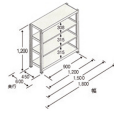

品番：EA976DL-120C

品名：1190x600x1200mm/150kg/4段 スチール棚

販売価格	32,000円(税抜) / 35,200円(税込)		
カタログ価格	32,000円(税抜) / 35,200円(税込)		
在庫数	最新在庫: 0 (2026/06/29 22:21現在)		
商品入数	1	販売単位	台
カタログページ			

こちらの商品はお客様組み立て品です。

仕様

※注意※	【お客様組立品】	間口(mm)	1190
奥行(mm)	600	重量(kg)	40.3
材質	スチール	支柱幅	40mm
耐荷重	750kg(1段あたり:150kg)	高さ	1200mm
幅(mm)	1200	棚板厚み	35mm
段数	4段		
棚板は50mm間隔で調節できます。(天板・底板は除く)			
組立にボルトが不要なので、簡単に組立が可能です。			
必要工具	ソフトハンマー(プラスチック、木ゴム製等)		