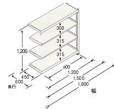

品番：EA976DL-120RB

品名：1190x450x1200mm/150kg/4段 スチール棚(連結用)

販売価格	25,800円(税抜) / 28,380円(税込)		
カタログ価格	25,800円(税抜) / 28,380円(税込)		
在庫数	最新在庫: 0 (2026/06/29 21:05現在)		
商品入数	1	販売単位	台
カタログページ			

こちらの商品はお客様組み立て品です。

仕様

※注意※	【お客様組立品】	注意	単体でのご使用はできません。
EA976DL-120Bの連立用			
間口(mm)	1190	奥行(mm)	450
重量(kg)	28.84	材質	スチール
支柱幅	40mm	耐荷重	750kg(1段あたり:150kg)
高さ	1200mm	幅(mm)	1200
棚板厚み	35mm	段数	4段
棚板は50mm間隔で調節できます。(天板・底板は除く)			
組立にボルトが不要なので、簡単に組立が可能です。			
何台でも連結拡張が可能で、支柱が共有できる経済的な連結タイプです。			
必要工具	ソフトハンマー(プラスチック、木ゴム製等)		