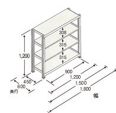

品番：EA976DL-150C

品名：1490x600x1200mm/150kg/4段 スチール棚

販売価格	36,600円(税抜) / 40,260円(税込)		
カタログ価格	36,600円(税抜) / 40,260円(税込)		
在庫数	最新在庫: 0 (2026/06/29 22:15現在)		
商品入数	1	販売単位	台
カタログページ			

こちらの商品はお客様組み立て品です。

仕様

※注意※	【お客様組立品】	間口(mm)	1490
奥行(mm)	600	重量(kg)	47.4
材質	スチール	支柱幅	40mm
耐荷重	750kg(1段あたり:150kg)	高さ	1200mm
幅(mm)	1500	棚板厚み	35mm
段数	4段		
棚板は50mm間隔で調節できます。(天板・底板は除く)			
組立にボルトが不要なので、簡単に組立が可能です。			
必要工具	ソフトハンマー(プラスチック、木ゴム製等)		