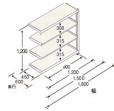

品番：EA976DL-150RB

品名：1490x450x1200mm/150kg/4段 スチール棚(連結用)

販売価格	31,800円(税抜) / 34,980円(税込)		
カタログ価格	31,800円(税抜) / 34,980円(税込)		
在庫数	最新在庫: 0 (2026/04/13 13:56現在)		
商品入数	1	販売単位	台
カタログページ			

こちらの商品はお客様組み立て品です。

仕様

※注意※	【お客様組立品】	注意	単体でのご使用はできません。
EA976DL-150Bの連立用			
間口(mm)	1490	奥行(mm)	450
重量(kg)	38.2	材質	スチール
支柱幅	40mm	耐荷重	750kg(1段あたり:150kg)
高さ	1200mm	幅(mm)	1500
棚板厚み	35mm	段数	4段
棚板は50mm間隔で調節できます。(天板・底板は除く)			
組立にボルトが不要なので、簡単に組立が可能です。			
何台でも連結拡張が可能で、支柱が共有できる経済的な連結タイプです。			
必要工具	ソフトハンマー(プラスチック、木ゴム製等)		