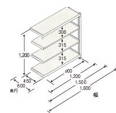

品番：EA976DL-150RC

品名：1490x600x1200mm/150kg/4段 スチール棚(連結用)

販売価格	34,000円(税抜) / 37,400円(税込)		
カタログ価格	34,000円(税抜) / 37,400円(税込)		
在庫数	最新在庫: 2 (2026/06/29 21:01現在)		
商品入数	1	販売単位	台
カタログページ	1630ページ		

こちらの商品はお客様組み立て品です。

仕様

※注意※	【お客様組立品】	段数	4段
サイズ	1500(W)×600(D)×1200(H)mm	間口	1490mm
支柱幅	40mm	棚板厚み	35mm
耐荷重	750kg(1段あたり:150kg)	重量	43.96kg
材質	スチール	必要工具	ソフトハンマー(プラスチック、木ゴム製等)

EA976DL-150Cの連結用スチール棚

何台でも連結拡張が可能で、支柱が共有できる経済的な連結タイプです。