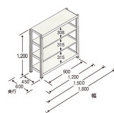

品番：EA976DL-90C

品名：890x600x1200mm/150kg/4段 スチール棚

販売価格	27,200円(税抜) / 29,920円(税込)		
カタログ価格	27,200円(税抜) / 29,920円(税込)		
在庫数	最新在庫: 0 (2026/06/29 22:14現在)		
商品入数	1	販売単位	台
カタログページ			

こちらの商品はお客様組み立て品です。

#### 仕様

※注意※	【お客様組立品】	間口(mm)	890
奥行(mm)	600	重量(kg)	31
材質	スチール	支柱幅	40mm
耐荷重	750kg(1段あたり:150kg)	高さ	1200mm
幅(mm)	900	棚板厚み	35mm
段数	4段		
棚板は50mm間隔で調節できます。(天板・底板は除く)			
組立にボルトが不要なので、簡単に組立が可能です。			
必要工具	ソフトハンマー(プラスチック、木ゴム製等)		