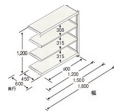

品番：EA976DL-90RB

品名：890x450x1200mm/150kg/4段 スチール棚(連結用)

販売価格	21,800円(税抜) / 23,980円(税込)		
カタログ価格	21,800円(税抜) / 23,980円(税込)		
在庫数	最新在庫: 0 (2026/04/13 13:56現在)		
商品入数	1	販売単位	台
カタログページ			

こちらの商品はお客様組み立て品です。

仕様

※注意※	【お客様組立品】	注意	単体でのご使用はできません。
EA976DL-90Bの連立用			
間口(mm)	890	奥行(mm)	450
重量(kg)	23.56	材質	スチール
支柱幅	40mm	耐荷重	750kg(1段あたり:150kg)
高さ	1200mm	幅(mm)	900
棚板厚み	35mm	段数	4段
棚板は50mm間隔で調節できます。(天板・底板は除く)			
組立にボルトが不要なので、簡単に組立が可能です。			
何台でも連結拡張が可能で、支柱が共有できる経済的な連結タイプです。			
必要工具	ソフトハンマー(プラスチック、木ゴム製等)		