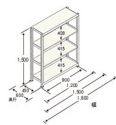

品番：EA976DM-120C

品名：1190x600x1500mm/150kg/4段 スチール棚

販売価格	33,100円(税抜) / 36,410円(税込)		
カタログ価格	33,100円(税抜) / 36,410円(税込)		
在庫数	最新在庫: 0 (2026/04/13 12:29現在)		
商品入数	1	販売単位	台
カタログページ			

こちらの商品はお客様組み立て品です。

仕様

※注意※	【お客様組立品】	間口(mm)	1190
奥行(mm)	600	重量(kg)	42
材質	スチール	支柱幅	40mm
耐荷重	750kg(1段あたり:150kg)	高さ	1500mm
幅(mm)	1200	棚板厚み	35mm
段数	4段		
棚板は50mm間隔で調節できます。(天板・底板は除く)			
組立にボルトが不要なので、簡単に組立が可能です。			
必要工具	ソフトハンマー(プラスチック、木ゴム製等)		