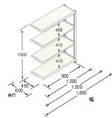

品番：EA976DM-120RC

品名：1190x600x1500mm/150kg/4段 スチール棚(連結用)

販売価格	29,800円(税抜) / 32,780円(税込)		
カタログ価格	29,800円(税抜) / 32,780円(税込)		
在庫数	最新在庫: 0 (2026/06/30 00:40現在)		
商品入数	1	販売単位	台
カタログページ			

こちらの商品はお客様組み立て品です。

仕様

※注意※	【お客様組立品】	注意	単体でのご使用はできません。
EA976DM-120Cの連立用			
間口(mm)	1190	奥行(mm)	600
重量(kg)	37.78	材質	スチール
支柱幅	40mm	耐荷重	750kg(1段あたり:150kg)
高さ	1500mm	幅(mm)	1200
棚板厚み	35mm	段数	4段
棚板は50mm間隔で調節できます。(天板・底板は除く)			
組立にボルトが不要なので、簡単に組立が可能です。			
何台でも連結拡張が可能で、支柱が共有できる経済的な連結タイプです。			
必要工具	ソフトハンマー(プラスチック、木ゴム製等)		