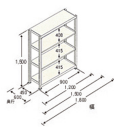

品番：EA976DM-150C

品名：1490x600x1500mm/150kg/4段 スチール棚

販売価格	40,500円(税抜) / 44,550円(税込)		
カタログ価格	40,500円(税抜) / 44,550円(税込)		
在庫数	最新在庫: 0 (2026/06/29 23:23現在)		
商品入数	1	販売単位	台
カタログページ			

こちらの商品はお客様組み立て品です。

仕様

※注意※	【お客様組立品】	間口(mm)	1490
奥行(mm)	600	重量(kg)	49.1
材質	スチール	支柱幅	40mm
耐荷重	750kg(1段あたり:150kg)	高さ	1500mm
幅(mm)	1500	棚板厚み	35mm
段数	4段		
棚板は50mm間隔で調節できます。(天板・底板は除く)			
組立にボルトが不要なので、簡単に組立が可能です。			
必要工具	ソフトハンマー(プラスチック、木ゴム製等)		