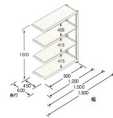

品番：EA976DM-180RB

品名：1790x450x1500mm/150kg/4段 スチール棚(連結用)

販売価格	37,200円(税抜) / 40,920円(税込)		
カタログ価格	37,200円(税抜) / 40,920円(税込)		
在庫数	最新在庫: 0 (2026/04/13 13:56現在)		
商品入数	1	販売単位	台
カタログページ			

こちらの商品はお客様組み立て品です。

### 仕様

※注意※	【お客様組立品】	注意	単体でのご使用はできません。
EA976DM-180Bの連結用			
間口(mm)	1790	奥行(mm)	450
重量(kg)	45.18	材質	スチール
支柱幅	40mm	耐荷重	750kg(1段あたり:150kg)
高さ	1500mm	幅(mm)	1800
棚板厚み	35mm	段数	4段
棚板は50mm間隔で調節できます。(天板・底板は除く)			
組立にボルトが不要なので、簡単に組立が可能です。			
何台でも連結拡張が可能で、支柱が共有できる経済的な連結タイプです。			
必要工具	ソフトハンマー(プラスチック、木ゴム製等)		