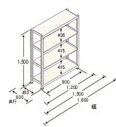

品番：EA976DM-90C

品名：890x600x1500mm/150kg/4段 スチール棚

販売価格	28,300円(税抜) / 31,130円(税込)		
カタログ価格	28,300円(税抜) / 31,130円(税込)		
在庫数	最新在庫: 0 (2026/04/13 12:26現在)		
商品入数	1	販売単位	台
カタログページ			

こちらの商品はお客様組み立て品です。

仕様

※注意※	【お客様組立品】	間口(mm)	890
奥行(mm)	600	重量(kg)	32.8
材質	スチール	支柱幅	40mm
耐荷重	750kg(1段あたり:150kg)	高さ	1500mm
幅(mm)	900	棚板厚み	35mm
段数	4段		
棚板は50mm間隔で調節できます。(天板・底板は除く)			
組立にボルトが不要なので、簡単に組立が可能です。			
必要工具	ソフトハンマー(プラスチック、木ゴム製等)		