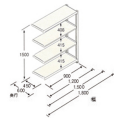

品番：EA976DM-90RB

品名：890x450x1500mm/150kg/4段 スチール棚(連結用)

販売価格	22,300円(税抜) / 24,530円(税込)		
カタログ価格	22,300円(税抜) / 24,530円(税込)		
在庫数	最新在庫: 0 (2026/06/30 00:14現在)		
商品入数	1	販売単位	台
カタログページ			

こちらの商品はお客様組み立て品です。

### 仕様

※注意※	【お客様組立品】	注意	単体でのご使用はできません。
EA976DM-90Bの連結用			
間口(mm)	890	奥行(mm)	450
重量(kg)	24.42	材質	スチール
支柱幅	40mm	耐荷重	750kg(1段あたり:150kg)
高さ	1500mm	幅(mm)	900
棚板厚み	35mm	段数	4段
棚板は50mm間隔で調節できます。(天板・底板は除く)			
組立にボルトが不要なので、簡単に組立が可能です。			
何台でも連結拡張が可能で、支柱が共有できる経済的な連結タイプです。			
必要工具	ソフトハンマー(プラスチック、木ゴム製等)		