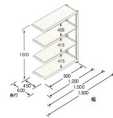

品番：EA976DM-90RC

品名：890x600x1500mm/150kg/4段 スチール棚(連結用)

| | | | |
|---------|------------------------------|------|---|
| 販売価格 | 25,000円(税抜) / 27,500円(税込) | | |
| カタログ価格 | 25,000円(税抜) / 27,500円(税込) | | |
| 在庫数 | 最新在庫: 0 (2026/06/30 00:14現在) | | |
| 商品入数 | 1 | 販売単位 | 台 |
| カタログページ | | | |

こちらの商品はお客様組み立て品です。

仕様

| | | | |
|-----------------------------------|-----------------------|--------|--------------------|
| ※注意※ | 【お客様組立品】 | 注意 | 単体でのご使用はできません。 |
| EA976DM-90Cの連立用 | | | |
| 間口(mm) | 890 | 奥行(mm) | 600 |
| 重量(kg) | 28.5 | 材質 | スチール |
| 支柱幅 | 40mm | 耐荷重 | 750kg(1段あたり:150kg) |
| 高さ | 1500mm | 幅(mm) | 900 |
| 棚板厚み | 35mm | 段数 | 4段 |
| 棚板は50mm間隔で調節できます。(天板・底板は除く) | | | |
| 組立にボルトが不要なので、簡単に組立が可能です。 | | | |
| 何台でも連結拡張が可能で、支柱が共有できる経済的な連結タイプです。 | | | |
| 必要工具 | ソフトハンマー(プラスチック、木ゴム製等) | | |