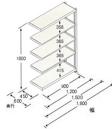

品番：EA976DN-150RC

品名：1490x600x1800mm/150kg/5段 スチール棚(連結用)

販売価格	41,100円(税抜) / 45,210円(税込)		
カタログ価格	41,100円(税抜) / 45,210円(税込)		
在庫数	最新在庫: 0 (2026/04/13 12:11現在)		
商品入数	1	販売単位	台
カタログページ	1630ページ		

こちらの商品はお客様組み立て品です。

#### 仕様

※注意※	【お客様組立品】	段数	5段
サイズ	1500(W)×600(D)×1800(H)mm	間口	1490mm
支柱幅	40mm	棚板厚み	35mm
耐荷重	750kg(1段あたり:150kg)	重量	53.64kg
材質	スチール	必要工具	ソフトハンマー(プラスチック、木ゴム製等)

EA976DN-150Cの連結用スチール棚

何台でも連結拡張が可能で、支柱が共有できる経済的な連結タイプです。

組立にボルトが不要なので、簡単に組立が可能です。

棚板は50mm間隔で調節できます。(天板・底板は除く)

※単体でのご使用はできません。