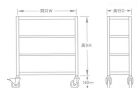

品番：EA976DS-120C

品名：1200x600x1200mm/150kg/4段 スチール棚/キャスター付

販売価格	48,500円(税抜) / 53,350円(税込)		
カタログ価格	48,500円(税抜) / 53,350円(税込)		
在庫数	最新在庫: 1 (2026/04/13 12:29現在)		
商品入数	1	販売単位	台
カタログページ	1631ページ		

こちらの商品はお客様組み立て品です。

#### 仕様

※注意※	【お客様組立品】	段数	4段
サイズ	1200(W)×600(D)×1340(H)mm	間口	1190mm
支柱幅	40mm	棚板厚み	35mm
耐荷重	150kg(1段当り)	総耐荷重	500kg(移動時は300kg)
重量	41.42kg	キャスター全高	140mm
車輪径	φ100mm	材質	スチール
必要工具	・ソフトハンマー(プラスチック、木ゴム製等) ・#3ドライバー ・付属スパナ		

自在ゴムキャスター4個(内2個ストッパー付)

キャスター付なので、簡単に移動させることができます。

組立にボルトが不要なので、簡単に組立が可能です。

棚板は50mm間隔で調節できます。(天板・底板は除く)

**株式会社エスコ**

大阪府大阪市西区立売堀3丁目8番14号 06-6532-6226(代表)

© 2018 ESCO Co.,Ltd.