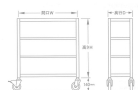

品番：EA976DS-120C

品名：1200x600x1200mm/150kg/4段 スチール棚/キャスター付

販売価格	48,500円(税抜) / 53,350円(税込)		
カタログ価格	48,500円(税抜) / 53,350円(税込)		
在庫数	最新在庫: 0 (2026/06/29 23:25現在)		
商品入数	1	販売単位	台
カタログページ	1631ページ		

こちらの商品はお客様組み立て品です。

仕様

※注意※	【お客様組立品】	段数	4段
サイズ	1200(W)×600(D)×1340(H)mm	間口	1190mm
支柱幅	40mm	棚板厚み	35mm
耐荷重	150kg(1段当り)	総耐荷重	500kg(移動時は300kg)
重量	41.42kg	キャスター全高	140mm
車輪径	φ100mm	材質	スチール
必要工具	・ソフトハンマー(プラスチック、木ゴム製等) ・#3ドライバー ・付属スパナ		

自在ゴムキャスター4個(内2個ストッパー付)

キャスター付なので、簡単に移動させることができます。

組立にボルトが不要なので、簡単に組立が可能です。

棚板は50mm間隔で調節できます。(天板・底板は除く)

株式会社エスコ

大阪府大阪市西区立売堀3丁目8番14号 06-6532-6226(代表)

© 2018 ESCO Co.,Ltd.