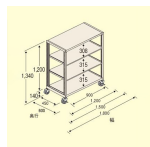

品番：EA976DS-120C

品名：1200x600x1200mm/150kg/4段 スチール棚/キャスター付

販売価格	48,500円(税抜) / 53,350円(税込)		
カタログ価格	48,500円(税抜) / 53,350円(税込)		
在庫数	最新在庫: 0 (2026/06/29 23:25現在)		
商品入数	1	販売単位	台
カタログページ	1631ページ		

こちらの商品はお客様組み立て品です。

仕様

※注意※	【お客様組立品】	段数	4段
サイズ	1200(W)×600(D)×1340(H)mm	間口	1190mm
支柱幅	40mm	棚板厚み	35mm
耐荷重	150kg(1段当り)	総耐荷重	500kg(移動時は300kg)
重量	41.42kg	キャスター全高	140mm
車輪径	φ100mm	材質	スチール
必要工具	・ソフトハンマー(プラスチック、木ゴム製等) ・#3ドライバー ・付属スパナ		