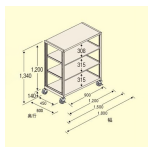

品番：EA976DS-120C

品名：1200x600x1200mm/150kg/4段 スチール棚/キャスター付

販売価格	48,500円(税抜) / 53,350円(税込)		
カタログ価格	48,500円(税抜) / 53,350円(税込)		
在庫数	最新在庫: 1 (2026/04/13 12:29現在)		
商品入数	1	販売単位	台
カタログページ	1631ページ		

こちらの商品はお客様組み立て品です。

#### 仕様

※注意※	【お客様組立品】	段数	4段
サイズ	1200(W)×600(D)×1340(H)mm	間口	1190mm
支柱幅	40mm	棚板厚み	35mm
耐荷重	150kg(1段当り)	総耐荷重	500kg(移動時は300kg)
重量	41.42kg	キャスター全高	140mm
車輪径	φ100mm	材質	スチール
必要工具	・ソフトハンマー(プラスチック、木ゴム製等) ・#3ドライバー ・付属スパナ		