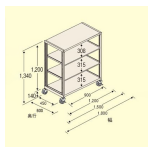

品番：EA976DS-150B

品名：1500x450x1200mm/150kg/4段 スチール棚/キャスター付

販売価格	51,100円(税抜) / 56,210円(税込)		
カタログ価格	51,100円(税抜) / 56,210円(税込)		
在庫数	最新在庫: 1 (2026/06/29 23:25現在)		
商品入数	1	販売単位	台
カタログページ	1631ページ		

こちらの商品はお客様組み立て品です。

仕様

※注意※	【お客様組立品】	段数	4段
サイズ	1500(W)×450(D)×1340(H)mm	間口	1490mm
支柱幅	40mm	棚板厚み	35mm
耐荷重	150kg(1段当り)	総耐荷重	500kg(移動時は300kg)
重量	46.34kg	キャスター全高	140mm
車輪径	φ100mm	材質	スチール
必要工具	・ソフトハンマー(プラスチック、木ゴム製等) ・#3ドライバー ・付属スパナ		