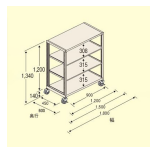

品番：EA976DS-150C

品名：1500x600x1200mm/150kg/4段 スチール棚/キャスター付

販売価格	55,700円(税抜) / 61,270円(税込)		
カタログ価格	55,700円(税抜) / 61,270円(税込)		
在庫数	最新在庫: 2 (2026/06/30 00:15現在)		
商品入数	1	販売単位	台
カタログページ	1631ページ		

こちらの商品はお客様組み立て品です。

仕様

※注意※	【お客様組立品】	段数	4段
サイズ	1500(W)×600(D)×1340(H)mm	間口	1490mm
支柱幅	40mm	棚板厚み	35mm
耐荷重	150kg(1段当り)	総耐荷重	500kg(移動時は300kg)
重量	52.26kg	キャスター全高	140mm
車輪径	φ100mm	材質	スチール
必要工具	・ソフトハンマー(プラスチック、木ゴム製等) ・#3ドライバー ・付属スパナ		