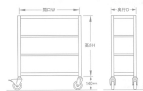

品番：EA976DS-90B

品名：900x450x1200mm/150kg/4段 スチール棚/キャスター付

販売価格	41,200円(税抜) / 45,320円(税込)		
カタログ価格	41,200円(税抜) / 45,320円(税込)		
在庫数	最新在庫: 1 (2026/06/29 23:25現在)		
商品入数	1	販売単位	台
カタログページ	1631ページ		

こちらの商品はお客様組み立て品です。

仕様

※注意※	【お客様組立品】	段数	4段
サイズ	900(W)×450(D)×1340(H)mm	間口	890mm
支柱幅	40mm	棚板厚み	35mm
耐荷重	150kg(1段当り)	総耐荷重	500kg(移動時は300kg)
重量	30.26kg	キャスター全高	140mm
車輪径	φ100mm	材質	スチール
必要工具	・ソフトハンマー(プラスチック、木ゴム製等) ・#3ドライバー ・付属スパナ		
自在ゴムキャスター4個(内2個ストッパー付)			
キャスター付なので、簡単に移動させることができます。			
組立にボルトが不要なので、簡単に組立が可能です。			
棚板は50mm間隔で調節できます。(天板・底板は除く)			