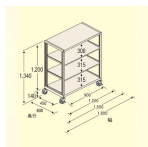

品番：EA976DS-90B

品名：900x450x1200mm/150kg/4段 スチール棚/キャスター付

販売価格	41,200円(税抜) / 45,320円(税込)		
カタログ価格	41,200円(税抜) / 45,320円(税込)		
在庫数	最新在庫: 1 (2026/06/29 23:25現在)		
商品入数	1	販売単位	台
カタログページ	1631ページ		

こちらの商品はお客様組み立て品です。

仕様

※注意※	【お客様組立品】	段数	4段
サイズ	900(W)×450(D)×1340(H)mm	間口	890mm
支柱幅	40mm	棚板厚み	35mm
耐荷重	150kg(1段当り)	総耐荷重	500kg(移動時は300kg)
重量	30.26kg	キャスター全高	140mm
車輪径	φ100mm	材質	スチール
必要工具	・ソフトハンマー(プラスチック、木ゴム製等) ・#3ドライバー ・付属スパナ		
自在ゴムキャスター4個(内2個ストッパー付)			
キャスター付なので、簡単に移動させることができます。			
組立にボルトが不要なので、簡単に組立が可能です。			
棚板は50mm間隔で調節できます。(天板・底板は除く)			