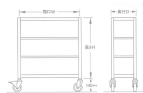

品番：EA976DS-90B

品名：900x450x1200mm/150kg/4段 スチール棚/キャスター付

販売価格	41,200円(税抜) / 45,320円(税込)		
カタログ価格	41,200円(税抜) / 45,320円(税込)		
在庫数	最新在庫: 2 (2026/04/13 13:39現在)		
商品入数	1	販売単位	台
カタログページ	1631ページ		

こちらの商品はお客様組み立て品です。

仕様

※注意※	【お客様組立品】	段数	4段
サイズ	900(W)×450(D)×1340(H)mm	間口	890mm
支柱幅	40mm	棚板厚み	35mm
耐荷重	150kg(1段当り)	総耐荷重	500kg(移動時は300kg)
重量	30.26kg	キャスター全高	140mm
車輪径	φ100mm	材質	スチール
必要工具	・ソフトハンマー(プラスチック、木ゴム製等) ・#3ドライバー ・付属スパナ		
自在ゴムキャスター4個(内2個ストッパー付)			
キャスター付なので、簡単に移動させることができます。			
組立にボルトが不要なので、簡単に組立が可能です。			
棚板は50mm間隔で調節できます。(天板・底板は除く)			