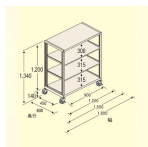

品番：EA976DS-90B

品名：900x450x1200mm/150kg/4段 スチール棚/キャスター付

販売価格	41,200円(税抜) / 45,320円(税込)		
カタログ価格	41,200円(税抜) / 45,320円(税込)		
在庫数	最新在庫: 2 (2026/04/13 13:39現在)		
商品入数	1	販売単位	台
カタログページ	1631ページ		

こちらの商品はお客様組み立て品です。

仕様

※注意※	【お客様組立品】	段数	4段
サイズ	900(W)×450(D)×1340(H)mm	間口	890mm
支柱幅	40mm	棚板厚み	35mm
耐荷重	150kg(1段当り)	総耐荷重	500kg(移動時は300kg)
重量	30.26kg	キャスター全高	140mm
車輪径	φ100mm	材質	スチール
必要工具	・ソフトハンマー(プラスチック、木ゴム製等) ・#3ドライバー ・付属スパナ		
自在ゴムキャスター4個(内2個ストッパー付)			
キャスター付なので、簡単に移動させることができます。			
組立にボルトが不要なので、簡単に組立が可能です。			
棚板は50mm間隔で調節できます。(天板・底板は除く)			