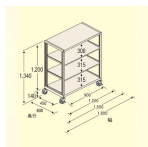

品番：EA976DS-90B

品名：900x450x1200mm/150kg/4段 スチール棚/キャスター付

販売価格	41,200円(税抜) / 45,320円(税込)		
カタログ価格	41,200円(税抜) / 45,320円(税込)		
在庫数	最新在庫: 2 (2026/04/13 12:30現在)		
商品入数	1	販売単位	台
カタログページ	1631ページ		

こちらの商品はお客様組み立て品です。

仕様

※注意※	【お客様組立品】	段数	4段
サイズ	900(W)×450(D)×1340(H)mm	間口	890mm
支柱幅	40mm	棚板厚み	35mm
耐荷重	150kg(1段当り)	総耐荷重	500kg(移動時は300kg)
重量	30.26kg	キャスター全高	140mm
車輪径	φ100mm	材質	スチール
必要工具	・ソフトハンマー(プラスチック、木ゴム製等) ・#3ドライバー ・付属スパナ		
自在ゴムキャスター4個(内2個ストッパー付)			
キャスター付なので、簡単に移動させることができます。			
組立にボルトが不要なので、簡単に組立が可能です。			
棚板は50mm間隔で調節できます。(天板・底板は除く)			