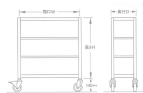

品番：EA976DS-90B

品名：900x450x1200mm/150kg/4段 スチール棚/キャスター付

販売価格	41,200円(税抜) / 45,320円(税込)		
カタログ価格	41,200円(税抜) / 45,320円(税込)		
在庫数	最新在庫: 2 (2026/04/13 12:30現在)		
商品入数	1	販売単位	台
カタログページ	1631ページ		

こちらの商品はお客様組み立て品です。

仕様

※注意※	【お客様組立品】	段数	4段
サイズ	900(W)×450(D)×1340(H)mm	間口	890mm
支柱幅	40mm	棚板厚み	35mm
耐荷重	150kg(1段当り)	総耐荷重	500kg(移動時は300kg)
重量	30.26kg	キャスター全高	140mm
車輪径	φ100mm	材質	スチール
必要工具	・ソフトハンマー(プラスチック、木ゴム製等) ・#3ドライバー ・付属スパナ		
自在ゴムキャスター4個(内2個ストッパー付)			
キャスター付なので、簡単に移動させることができます。			
組立にボルトが不要なので、簡単に組立が可能です。			
棚板は50mm間隔で調節できます。(天板・底板は除く)			