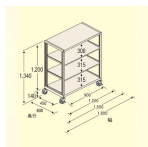

品番：EA976DS-90C

品名：900x600x1200mm/150kg/4段 スチール棚/キャスター付

販売価格	43,700円(税抜) / 48,070円(税込)		
カタログ価格	43,700円(税抜) / 48,070円(税込)		
在庫数	最新在庫: 1 (2026/06/29 23:24現在)		
商品入数	1	販売単位	台
カタログページ	1631ページ		

こちらの商品はお客様組み立て品です。

仕様

※注意※	【お客様組立品】	段数	4段
サイズ	900(W)×600(D)×1340(H)mm	間口	890mm
支柱幅	40mm	棚板厚み	35mm
耐荷重	150kg(1段当り)	総耐荷重	500kg(移動時は300kg)
重量	34.54kg	キャスター全高	140mm
車輪径	φ100mm	材質	スチール
必要工具	・ソフトハンマー(プラスチック、木ゴム製等) ・#3ドライバー ・付属スパナ		
自在ゴムキャスター4個(内2個ストッパー付)			
キャスター付なので、簡単に移動させることができます。			
組立にボルトが不要なので、簡単に組立が可能です。			
棚板は50mm間隔で調節できます。(天板・底板は除く)			