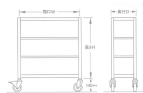

品番：EA976DS-90C

品名：900x600x1200mm/150kg/4段 スチール棚/キャスター付

販売価格	43,700円(税抜) / 48,070円(税込)		
カタログ価格	43,700円(税抜) / 48,070円(税込)		
在庫数	最新在庫: 1 (2026/06/29 23:24現在)		
商品入数	1	販売単位	台
カタログページ	1631ページ		

こちらの商品はお客様組み立て品です。

仕様

※注意※	【お客様組立品】	段数	4段
サイズ	900(W)×600(D)×1340(H)mm	間口	890mm
支柱幅	40mm	棚板厚み	35mm
耐荷重	150kg(1段当り)	総耐荷重	500kg(移動時は300kg)
重量	34.54kg	キャスター全高	140mm
車輪径	φ100mm	材質	スチール
必要工具	・ソフトハンマー(プラスチック、木ゴム製等) ・#3ドライバー ・付属スパナ		
自在ゴムキャスター4個(内2個ストッパー付)			
キャスター付なので、簡単に移動させることができます。			
組立にボルトが不要なので、簡単に組立が可能です。			
棚板は50mm間隔で調節できます。(天板・底板は除く)			