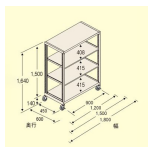

品番：EA976DT-120C

品名：1200x600x1500mm/150kg/4段 スチール棚/キャスター付

販売価格	49,500円(税抜) / 54,450円(税込)		
カタログ価格	49,500円(税抜) / 54,450円(税込)		
在庫数	最新在庫: 2 (2026/04/13 12:27現在)		
商品入数	1	販売単位	台
カタログページ	1631ページ		

こちらの商品はお客様組み立て品です。

仕様

※注意※	【お客様組立品】	段数	4段
サイズ	1200(W)×600(D)×1640(H)mm	間口	1190mm
支柱幅	40mm	棚板厚み	35mm
耐荷重	150kg(1段当り)	総耐荷重	500kg(移動時は300kg)
重量	43.06kg	キャスター全高	140mm
車輪径	φ100mm	材質	スチール
必要工具	・ソフトハンマー(プラスチック、木ゴム製等) ・#3ドライバー ・付属スパナ		
自在ゴムキャスター4個(内2個ストッパー付)			
キャスター付なので、簡単に移動させることができます。			
組立にボルトが不要なので、簡単に組立が可能です。			
棚板は50mm間隔で調節できます。(天板・底板は除く)			