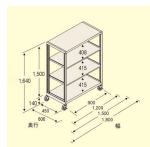

品番：EA976DT-120C

品名：1200x600x1500mm/150kg/4段 スチール棚/キャスター付

販売価格	49,500円(税抜) / 54,450円(税込)		
カタログ価格	49,500円(税抜) / 54,450円(税込)		
在庫数	最新在庫: 5 (2026/06/29 23:26現在)		
商品入数	1	販売単位	台
カタログページ	1631ページ		

こちらの商品はお客様組み立て品です。

仕様

※注意※	【お客様組立品】	段数	4段
サイズ	1200(W)×600(D)×1640(H)mm	間口	1190mm
支柱幅	40mm	棚板厚み	35mm
耐荷重	150kg(1段当り)	総耐荷重	500kg(移動時は300kg)
重量	43.06kg	キャスター全高	140mm
車輪径	φ100mm	材質	スチール
必要工具	・ソフトハンマー(プラスチック、木ゴム製等) ・#3ドライバー ・付属スパナ		