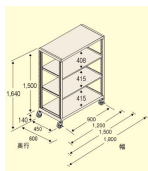

品番：EA976DT-120C

品名：1200x600x1500mm/150kg/4段 スチール棚/キャスター付

販売価格	53,400円(税抜) / 58,740円(税込)		
カタログ価格	53,400円(税抜) / 58,740円(税込)		
在庫数	最新在庫: 1 (2025/12/08 22:22現在)		
商品入数	1	販売単位	台
カタログページ	1680ページ		

こちらの商品はお客様組み立て品です。

### 仕様

※注意※	【お客様組立品】	サイズ	1200(W)×600(D)×1640(H)mm
有効間口	1150mm	支柱幅	40mm
段数	4段	棚板厚み	35mm
材質	スチール	重量	43.06kg
耐荷重	150kg(1段当り)	総耐荷重	500kg(移動時は300kg)
車輪径	φ100mm	キャスター全高	140mm
間口(mm)	1190		
自在ゴムキャスター4個(内2個ストッパー付)			
棚板は50mm間隔で調節できます。(天板・底板は除く)			
組立にボルトが不要なので、簡単に組立が可能です。			
キャスター付なので、簡単に移動させることができます。			
必要工具	ソフトハンマー(プラスチック、木ゴム製等) #3ドライバー+付属スパナ		