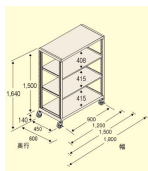

品番：EA976DT-150C

品名：1500x600x1500mm/150kg/4段 スチール棚/キャスター付

販売価格	61,100円(税抜) / 67,210円(税込)		
カタログ価格	61,100円(税抜) / 67,210円(税込)		
在庫数	最新在庫: 2 (2025/12/08 22:22現在)		
商品入数	1	販売単位	台
カタログページ	1680ページ		

こちらの商品はお客様組み立て品です。

### 仕様

※注意※	【お客様組立品】	サイズ	1500(W)×600(D)×1640(H)mm
有効間口	1450mm	支柱幅	40mm
段数	4段	棚板厚み	35mm
材質	スチール	重量	53.90kg
耐荷重	150kg(1段当り)	総耐荷重	500kg(移動時は300kg)
車輪径	φ100mm	キャスター全高	140mm
間口(mm)	1490		
自在ゴムキャスター4個(内2個ストッパー付)			
棚板は50mm間隔で調節できます。(天板・底板は除く)			
組立にボルトが不要なので、簡単に組立が可能です。			
キャスター付なので、簡単に移動させることができます。			
必要工具	ソフトハンマー(プラスチック、木ゴム製等) #3ドライバー+付属スパナ		