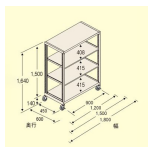

品番：EA976DT-150C

品名：1500x600x1500mm/150kg/4段 スチール棚/キャスター付

販売価格	56,600円(税抜) / 62,260円(税込)		
カタログ価格	56,600円(税抜) / 62,260円(税込)		
在庫数	最新在庫: 3 (2026/04/13 12:27現在)		
商品入数	1	販売単位	台
カタログページ	1631ページ		

こちらの商品はお客様組み立て品です。

#### 仕様

※注意※	【お客様組立品】	段数	4段
サイズ	1500(W)×600(D)×1640(H)mm	間口	1490mm
支柱幅	40mm	棚板厚み	35mm
耐荷重	150kg(1段当り)	総耐荷重	500kg(移動時は300kg)
重量	53.90kg	キャスター全高	140mm
車輪径	φ100mm	材質	スチール
必要工具	・ソフトハンマー(プラスチック、木ゴム製等) ・#3ドライバー ・付属スパナ		