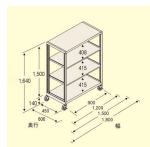

品番：EA976DT-150C

品名：1500x600x1500mm/150kg/4段 スチール棚/キャスター付

販売価格	56,600円(税抜) / 62,260円(税込)		
カタログ価格	56,600円(税抜) / 62,260円(税込)		
在庫数	最新在庫: 4 (2026/06/29 23:26現在)		
商品入数	1	販売単位	台
カタログページ	1631ページ		

こちらの商品はお客様組み立て品です。

#### 仕様

※注意※	【お客様組立品】	段数	4段
サイズ	1500(W)×600(D)×1640(H)mm	間口	1490mm
支柱幅	40mm	棚板厚み	35mm
耐荷重	150kg(1段当り)	総耐荷重	500kg(移動時は300kg)
重量	53.90kg	キャスター全高	140mm
車輪径	φ100mm	材質	スチール
必要工具	・ソフトハンマー(プラスチック、木ゴム製等) ・#3ドライバー ・付属スパナ		