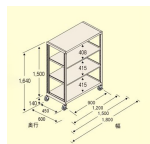

品番：EA976DT-90C

品名：900x600x1500mm/150kg/4段 スチール棚/キャスター付

販売価格	44,700円(税抜) / 49,170円(税込)		
カタログ価格	44,700円(税抜) / 49,170円(税込)		
在庫数	最新在庫: 1 (2026/06/29 23:25現在)		
商品入数	1	販売単位	台
カタログページ	1631ページ		

こちらの商品はお客様組み立て品です。

仕様

※注意※	【お客様組立品】	段数	4段
サイズ	900(W)×600(D)×1640(H)mm	間口	890mm
支柱幅	40mm	棚板厚み	35mm
耐荷重	150kg(1段当り)	総耐荷重	500kg(移動時は300kg)
重量	36.18kg	キャスター全高	140mm
車輪径	φ100mm	材質	スチール
必要工具	・ソフトハンマー(プラスチック、木ゴム製等) ・#3ドライバー ・付属スパナ		