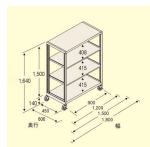

品番：EA976DT-90C

品名：900x600x1500mm/150kg/4段 スチール棚/キャスター付

販売価格	44,700円(税抜) / 49,170円(税込)		
カタログ価格	44,700円(税抜) / 49,170円(税込)		
在庫数	最新在庫: 1 (2026/04/13 12:29現在)		
商品入数	1	販売単位	台
カタログページ	1631ページ		

こちらの商品はお客様組み立て品です。

### 仕様

※注意※	【お客様組立品】	段数	4段
サイズ	900(W)×600(D)×1640(H)mm	間口	890mm
支柱幅	40mm	棚板厚み	35mm
耐荷重	150kg(1段当り)	総耐荷重	500kg(移動時は300kg)
重量	36.18kg	キャスター全高	140mm
車輪径	φ100mm	材質	スチール
必要工具	・ソフトハンマー(プラスチック、木ゴム製等) ・#3ドライバー ・付属スパナ		
自在ゴムキャスター4個(内2個ストッパー付)			
キャスター付なので、簡単に移動させることができます。			
組立にボルトが不要なので、簡単に組立が可能です。			
棚板は50mm間隔で調節できます。(天板・底板は除く)			