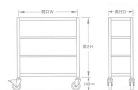

品番：EA976DT-90C

品名：900x600x1500mm/150kg/4段 スチール棚/キャスター付

販売価格	44,700円(税抜) / 49,170円(税込)		
カタログ価格	44,700円(税抜) / 49,170円(税込)		
在庫数	最新在庫: 1 (2026/04/13 12:29現在)		
商品入数	1	販売単位	台
カタログページ	1631ページ		

こちらの商品はお客様組み立て品です。

### 仕様

※注意※	【お客様組立品】	段数	4段
サイズ	900(W)×600(D)×1640(H)mm	間口	890mm
支柱幅	40mm	棚板厚み	35mm
耐荷重	150kg(1段当り)	総耐荷重	500kg(移動時は300kg)
重量	36.18kg	キャスター全高	140mm
車輪径	φ100mm	材質	スチール
必要工具	・ソフトハンマー(プラスチック、木ゴム製等) ・#3ドライバー ・付属スパナ		
自在ゴムキャスター4個(内2個ストッパー付)			
キャスター付なので、簡単に移動させることができます。			
組立にボルトが不要なので、簡単に組立が可能です。			
棚板は50mm間隔で調節できます。(天板・底板は除く)			