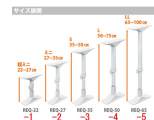

品番：EA979BB-5

品名：650-1000mm 家具固定ポール(2本)

販売価格	3,980円(税抜) / 4,378円(税込)		
カタログ価格	3,980円(税抜) / 4,378円(税込)		
在庫数	最新在庫: 30 (2026/04/27 23:40現在)		
商品入数	2	販売単位	組
カタログページ	2345ページ		

仕様

メーカー	平安伸銅工業	型番	REQ-65
取付範囲(高さ)	650~1000mm	脚サイズ	72×212mm
パイプ径	外筒: φ29mm 内筒: φ25mm	耐圧	200kg
材質	パイプ:鉄パイプ・エポキシ樹脂粉体塗装 樹脂部品:ABS樹脂・EVA樹脂 ねじ類:鉄・メッキ	重量	1350g
入数	2本		

家具の天面と天井の間に取り付け、家具の転倒を防止する突っ張り棒

地震による転倒リスクを減らすための防災商品です。

伸ばす・締める・突っ張るの3ステップ! 工具不要で簡単に取付けができます。

耐圧は安心の200kg。圧着固定式で強力に突っ張って固定します。

家具や天井を傷つけることなく設置可能

大判すべり止めのついた大型キャップ(脚)を採用

代替品

--