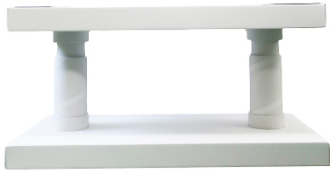

品番：EA979CV-21

品名：300-450mm 家具転倒防止ポール(ホワイト)

販売価格	8,500円(税抜) / 9,350円(税込)		
カタログ価格	8,500円(税抜) / 9,350円(税込)		
在庫数	最新在庫: 1 (2026/06/29 13:01現在)		
商品入数	1	販売単位	St
カタログページ	2345ページ		

こちらの商品はお客様組み立て品です。

仕様

メーカー	ティーエフサービス	型番	E-3045W
※注意※	【お客様組立品】	取付範囲	300～450mm
カラー	ホワイト	耐圧	200kg
脚サイズ	580×250mm	材質	本体:ダンボール、ペーパーボード、紙管 固定テープ:紙 滑り止め:ウレタンゴム
サイズ	ベース:580×250×45mm 紙管:φ69×290mm	重量	3kg
対象物	キャビネット・家具	耐用年数	約8～10年

震度6強相当対応

家具と天井の間に設置し空間を埋め、家具の転倒を防止

設置面を広くする事によって揺れ方向に関係なく安定し、天井側や家具側にかかる負担を軽減

ベース面に滑り止めとしてウレタンゴムを使用し固着力アップ

軽量の家具からオフィスの約200kgの書庫まで対応

ダンボール・紙管を使用して、リサイクル性に重点を置いた商品です。

ベースを横長タイプ(580×250mm)にすることにより、設置面が広く天井側や家具側にかかる負担を軽減します。