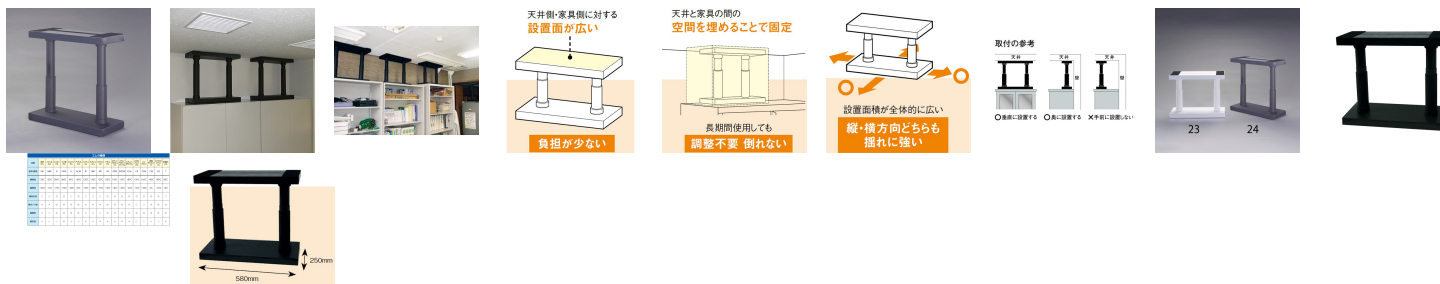

品番：EA979CV-24

品名：400-600mm 家具転倒防止ポール(ブラック)

販売価格	9,000円(税抜) / 9,900円(税込)		
カタログ価格	9,000円(税抜) / 9,900円(税込)		
在庫数	最新在庫: 2 (2026/06/29 14:17現在)		
商品入数	1	販売単位	St
カタログページ	2345ページ		

こちらの商品はお客様組み立て品です。

仕様

メーカー	ティーエフサービス	型番	E-4065BK
※注意※	【お客様組立品】	取付範囲	400～600mm
カラー	ブラック	耐圧	200kg
脚サイズ	580×250mm	材質	本体:ダンボール、ペーパーボード、紙管 固定テープ:紙 滑り止め:ウレタンゴム
サイズ	ベース:580×250×45mm 紙管:φ69×380mm	重量	3.2kg
対象物	キャビネット・家具	耐用年数	約8～10年

震度6強相当対応

家具と天井の間に設置し空間を埋め、家具の転倒を防止

設置面を広くする事によって揺れ方向に関係なく安定し、天井側や家具側にかかる負担を軽減

ベース面に滑り止めとしてウレタンゴムを使用し固着力アップ

軽量の家具からオフィスの約200kgの書庫まで対応

ダンボール・紙管を使用して、リサイクル性に重点を置いた商品です。

ベースを横長タイプ(580×250mm)にすることにより、設置面が広く天井側や家具側にかかる負担を軽減します。

他社のポール式と違い、つっぱらせるものでなく、家具と天井との間に設置し空間を埋めるタイプです。一度紙管を合わせることで定期的な調節は必要ありません。

設置箇所の高さが上限に近い場合、1つ上のサイズをおすすめします。

代替品

品番 EA979CV-23

コメント ホワイト

株式会社エスコ

大阪府大阪市西区立売堀3丁目8番14号 06-6532-6226(代表)

© 2018 ESCO Co.,Ltd.