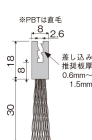

仕様

材質	PP	色	黒
長さ	1m	毛丈	30mm
全高	48mm	ブラシ径	0.2mm
取付	差込式(ビス穴加工ができない箇所に)	差込板厚	0.6~1.5mm
重量	800g	ご使用上の注意	・シャッターの隙間対策には使用しないでください。

フレームにゴムを採用しているので「曲がる」「切れる」が簡単にできます。

株式会社エスコ

大阪府大阪市西区立売堀3丁目8番14号 06-6532-6226(代表)

© 2018 ESCO Co.,Ltd.