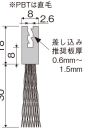

仕様

材質	PP	色	黒
長さ	1m	毛丈	30mm
全高	48mm	ブラシ径	0.2mm
取付	差込式(ビス穴加工ができない箇所に)	差込板厚	0.6~1.5mm
重量	800g	ご使用上の注意	・シャッターの隙間対策には使用しないでください。

フレームにゴムを採用しているため「曲がる」「切れる」が簡単にできます。

株式会社エスコ

大阪府大阪市西区立売堀3丁目8番14号 06-6532-6226(代表)

© 2018 ESCO Co.,Ltd.