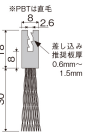

仕様

材質	PP	色	黒
長さ	5m	毛丈	30mm
全高	48mm	ブラシ径	0.2mm
取付	差込式(ビス穴加工ができない箇所に)	差込板厚	0.6~1.5mm
重量	800g	ご使用上の注意	・シャッターの隙間対策には使用しないでください。

フレームにゴムを採用しているため「曲がる」「切れる」が簡単にできます。

株式会社エスコ

大阪府大阪市西区立売堀3丁目8番14号 06-6532-6226(代表)

© 2018 ESCO Co.,Ltd.