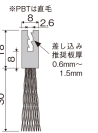

仕様

材質	PP	色	黒
長さ	5m	毛丈	30mm
全高	48mm	ブラシ径	0.2mm
取付	差込式(ビス穴加工ができない箇所に)	差込板厚	0.6~1.5mm
重量	800g	ご使用上の注意	・シャッターの隙間対策には使用しないでください。

フレームにゴムを採用しているため「曲がる」「切れる」が簡単にできます。

株式会社エスコ

大阪府大阪市西区立売堀3丁目8番14号 06-6532-6226(代表)

© 2018 ESCO Co.,Ltd.