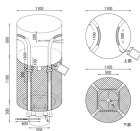

品番：EA981WM-67

品名：1.0ton [水切り用]丸型フルコンバ`グ` (排出口付)

販売価格	4,950円(税抜) / 5,445円(税込)		
カタログ価格	4,950円(税抜) / 5,445円(税込)		
在庫数	最新在庫: 86 (2026/05/02 13:41現在)		
商品入数	1	販売単位	枚
カタログページ	1754ページ		

仕様

容量(L)	1045	サイズ(mm)	φ1100×1100(H)
耐荷重(kg)	1000	排出口サイズ	φ500×500(H)mm
重量	1.9kg	材質	耐候剤入ポリプロピレン
目合	0.2~0.4mm	色	黒
耐候性	4ヶ月	用途	水切り・洗浄・乾燥用

本体生地がメッシュ構造。内容物の水切りや乾燥させるのに効果があります。

注入口全開タイプ

書類入れ付

株式会社エスコ

大阪府大阪市西区立売堀3丁目8番14号 06-6532-6226(代表)

© 2018 ESCO Co.,Ltd.