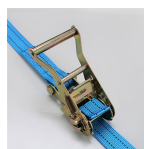

品番：EA982AB-79

品名：58mmx10m/2t ベルト荷締機(ラチェット式/両端アイ)

販売価格	37,600円(税抜) / 41,360円(税込)		
カタログ価格	37,600円(税抜) / 41,360円(税込)		
在庫数	最新在庫: 1 (2026/06/25 23:11現在)		
商品入数	1	販売単位	個
カタログページ	1719ページ		

仕様

メーカー	テザック	型番	R80E 010-090A
使用荷重	2,000kg	ベルト長(固定側)	1m
ベルト長(調整側)	9m	ベルト(幅×厚み)	58×4.4mm
ベルト材質	ポリエステル		

スチールバックル

ラチェットバックル式ベルト荷締め機です。両端アイタイプです。

荷物の締め付け作業を容易にしたベルト荷締め機は、トラック輸送をはじめとする陸・海運業界やFA分野、そしてパレット搬送などに広くご利用いただいております。

また、産業分野だけでなくモーターボート、オートバイをはじめとするレジャー、スポーツ器具などの一般個人向け搬送用にもご利用いただけます。

近年は環境問題等から、工場間輸送に繰り返しご利用いただける梱包資材としてのご指定も多くいただいております。