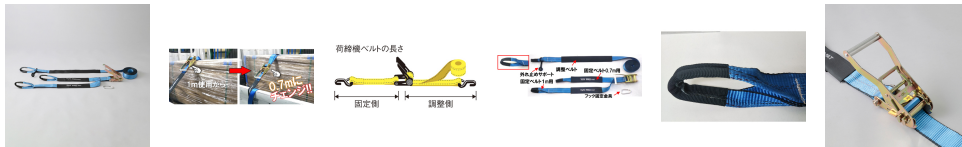

品番：EA982AG-12

品名：50mmx6.0m/600kg ヘルト締機(ラチェット式/二股)

販売価格	8,400円(税抜) / 9,240円(税込)		
カタログ価格	8,400円(税抜) / 9,240円(税込)		
在庫数	最新在庫: 9 (2026/06/25 22:55現在)		
商品入数	1	販売単位	本
カタログページ	1719ページ		

仕様

メーカー	結一産業	商品名	ラッシング武蔵
使用荷重	600kg	ベルト長	固定側:0.7m、1m 調整側:6m
ベルト(幅×厚み)	50×2.1mm	破断荷重	3000kg
材質	ラチェット・フック:鉄 固定金具:アルミ ベルト・カバー:ポリエステル 外れ止めサポート:ゴム	重量	1.96kg
色	ブルー	用途	荷締め用ベルト、鋼材、鋼管、鋼板などの運搬に。

アイ型ベルトタイプ

トラックの荷台の荷物をロープの代わりに使用する荷締めベルトです。

使用しない1種類の固定ベルトをハンドル部につけられる固定金具付き

1人で荷締めが出来る外れ止めサポート付き

株式会社エスコ

大阪府大阪市西区立売堀3丁目8番14号 06-6532-6226(代表)

© 2018 ESCO Co.,Ltd.