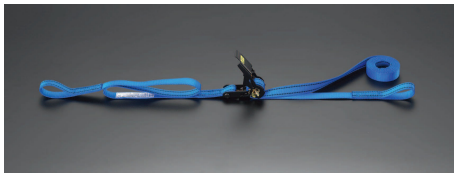

品番：EA982RC-4

品名：25mmx5.0m/ 200Kg ベルト荷締機(ラチェット式)

販売価格	4,710円(税抜) / 5,181円(税込)		
カタログ価格	4,710円(税抜) / 5,181円(税込)		
在庫数	最新在庫: 2 (2026/06/25 22:53現在)		
商品入数	1	販売単位	個
カタログページ	1719ページ		

仕様

メーカー	トーヨーセフティー	型番	No.5020 4m
使用荷重	200kg	ベルト長	固定側:1m 調整側:4m
ベルト幅	25mm	ベルト厚	1.9mm
最大使用力	2.5kN(254kg)	ベルト材質	超強力ポリエステル繊維
様式	両端アイ型(ドロップストッパー付)		

運搬物の固定に・荷崩れ防止に・結束に使用して便利

荷物にキズをつけずに、がっちりと固定・締める・緩めるが簡単にできる。

ラチェットバックルの底部で荷物を傷付けない為にバックルシートを標準装着しています。

<ドロップストッパー>

トラックのひっかけ部分からベルト荷締機のアイ部が外れないようにするためのゴム製の外れ止め部品です。

株式会社エスコ

大阪府大阪市西区立売堀3丁目8番14号 06-6532-6226(代表)