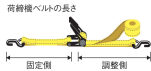

品番：EA982RC-4

品名：25mmx5.0m/ 200Kg ベルト荷締機(ラチェット式)

販売価格	4,710円(税抜) / 5,181円(税込)		
カタログ価格	4,710円(税抜) / 5,181円(税込)		
在庫数	最新在庫: 2 (2026/06/25 22:53現在)		
商品入数	1	販売単位	個
カタログページ	1719ページ		

仕様

メーカー	トーヨーセフティー	型番	No.5020 4m
使用荷重	200kg	ベルト長	固定側:1m 調整側:4m
ベルト幅	25mm	ベルト厚	1.9mm
最大使用力	2.5kN(254kg)	ベルト材質	超強力ポリエステル繊維
様式	両端アイ型(ドロップストッパー付)		

運搬物の固定に・荷崩れ防止に・結束に使用して便利

荷物にキズをつけずに、がっちりと固定・締める・緩めるが簡単にできる。

ラチェットバックルの底部で荷物を傷付けない為にバックルシートを標準装着しています。

<ドロップストッパー>

トラックのひっかけ部分からベルト荷締機のアイ部が外れないようにするためのゴム製の外れ止め部品です。

株式会社エスコ

大阪府大阪市西区立売堀3丁目8番14号 06-6532-6226(代表)