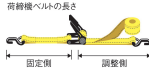

品番：EA982RC-5

品名：25mmx6.0m/ 200Kg ベルト荷締機(ラチェット式)

販売価格	4,980円(税抜) / 5,478円(税込)		
カタログ価格	4,980円(税抜) / 5,478円(税込)		
在庫数	最新在庫: 3 (2026/06/25 21:46現在)		
商品入数	1	販売単位	個
カタログページ	1719ページ		

仕様

メーカー	トーヨーセフティー	型番	No.5020 5m
使用荷重	200kg	ベルト長	固定側:1m 調整側:5m
ベルト幅	25mm	ベルト厚	1.9mm
最大使用力	2.5kN(254kg)	ベルト材質	超強力ポリエステル繊維
様式	両端アイ型(ドロップストッパー付)		

運搬物の固定に・荷崩れ防止に・結束に使って便利

荷物にキズをつけずに、がっちりと固定・締める・緩めるが簡単にできる。

ラチェットバックルの底部で荷物を傷付けない為にバックルシートを標準装着しています。

<ドロップストッパー>

トラックのひっかけ部分からベルト荷締機のアイ部が外れないようにするためのゴム製の外れ止め部品です。

株式会社エスコ

大阪府大阪市西区立売堀3丁目8番14号 06-6532-6226(代表)